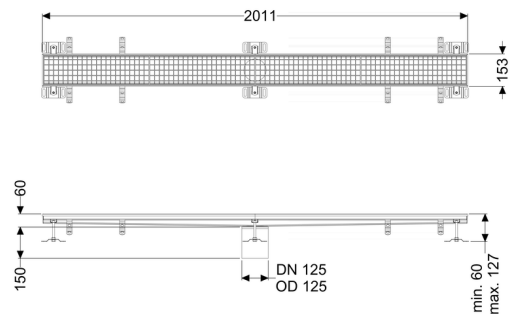

Canaletta scatolare Ferrofix senza flangia adesiva, 153x2011mm

Informazioni sull'articolo

Cod. Art.: 6115200
 GTIN (EAN): 4026092098912
 Gruppo di prezzo: 80

Vantaggi

- In acciaio inox particolarmente igienico e ad alta resistenza meccanica
- Può essere combinato in modo variabile con i corpi base adatti

Descrizione

La canaletta scatolare Ferrofix in acciaio inox con uno spessore del materiale di 2,0 mm (mordenzato in soluzione di immersione) è dotata di rialzi rettificati, con pendenza longitudinale e trasversale, piedini per la regolazione dell'altezza e un bocchettone di uscita in acciaio inox.

Guarnizione termosaldata sul rialzo:

Bordo di connessione

Caratteristiche generali:

Larghezza nominale (DN): 125
 Diametro esterno (DA): 125

Dimensioni:

Lunghezza: 2.011 mm
 Larghezza: 153 mm
 Altezza: 60 mm

Caratteristiche di copertura:

Tipo di copertura: Griglia
 Colore della copertura: argento

Classe di carico:
Blocco:

L 15 (EN 1253-1)
posato

Materiale del rialzo:

Acciaio inox 14301