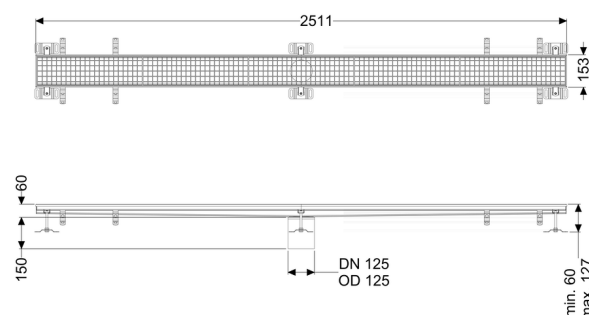

## Canaletta scatolare Ferrofix senza flangia adesiva, 153x2511mm

### Descrizione

La canaletta scatolare Ferrofix in acciaio inox con uno spessore del materiale di 2,0 mm (mordenzato in soluzione di immersione) è dotata di rialzi rettificati, con pendenza longitudinale e trasversale, piedini per la regolazione dell'altezza e un bocchettone di uscita in acciaio inox.

### Caratteristiche generali:

Larghezza nominale (DN): 125  
 Diametro esterno (DA): 125

### Dimensioni:

Lunghezza: 2.511 mm  
 Larghezza: 153 mm  
 Altezza: 60 mm