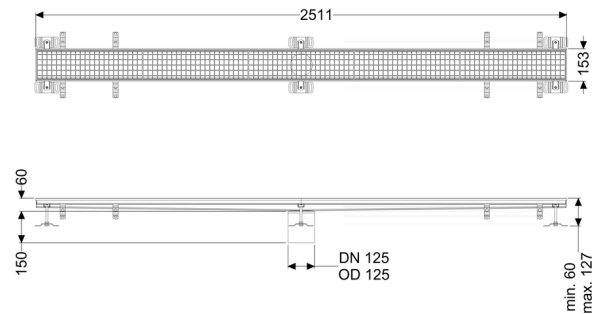

## Canaletta scatolare Ferrofix senza flangia adesiva, 153x2511mm

### Descrizione

La canaletta scatolare Ferrofix in acciaio inox con uno spessore del materiale di 2,0 mm (mordenzato in soluzione di immersione) è dotata di rialzi rettificati, con pendenza longitudinale e trasversale, piedini per la regolazione dell'altezza e un bocchettone di uscita in acciaio inox.

### Caratteristiche generali:

Larghezza nominale (DN): 125  
 Diametro esterno (DA): 125

### Dimensioni:

Lunghezza: 2.511 mm  
 Larghezza: 153 mm  
 Altezza: 60 mm