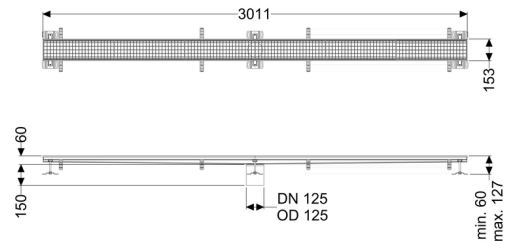

## Canaletta scatolare Ferrofix senza flangia adesiva, 153x3011mm

### Descrizione

La canaletta scatolare Ferrofix in acciaio inox con uno spessore del materiale di 2,0 mm (mordenzato in soluzione di immersione) è dotata di rialzi rettificati, con pendenza longitudinale e trasversale, piedini per la regolazione dell'altezza e un bocchettone di uscita in acciaio inox.

### Caratteristiche generali:

Larghezza nominale (DN): 125  
 Diametro esterno (DA): 125

### Dimensioni:

Lunghezza: 3.011 mm  
 Larghezza: 153 mm  
 Altezza: 60 mm