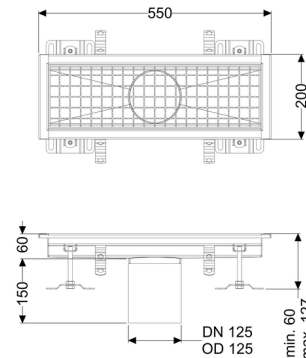

## Canaletta scatolare Ferrofix senza flangia adesiva, 200x550mm

### Descrizione

La canaletta scatolare Ferrofix in acciaio inox con uno spessore del materiale di 2,0 mm (mordenzato in soluzione di immersione) è dotata di rialzi rettificati, con pendenza longitudinale e trasversale, piedini per la regolazione dell'altezza e un bocchettone di uscita in acciaio inox.

### Caratteristiche generali:

Larghezza nominale (DN): 125  
Diametro esterno (DA): 125

### Dimensioni:

Lunghezza: 550 mm  
Larghezza: 200 mm  
Altezza: 60 mm