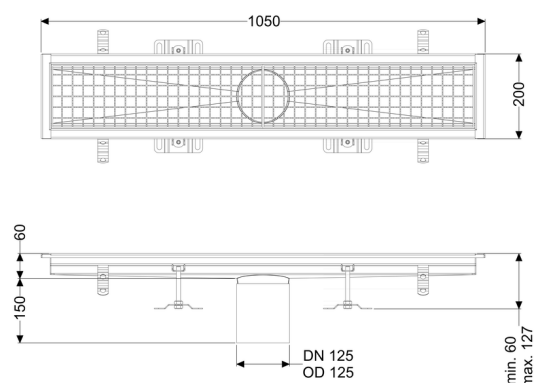

Canaletta scatolare Ferrofix senza flangia adesiva, 200x1050mm

Informazioni sull'articolo

Cod. Art.: 6120100
 GTIN (EAN): 4026092098950
 Gruppo di prezzo: 80

Vantaggi

- In acciaio inox particolarmente igienico e ad alta resistenza meccanica
- Può essere combinato in modo variabile con i corpi base adatti

Descrizione

La canaletta scatolare Ferrofix in acciaio inox con uno spessore del materiale di 2,0 mm (mordenzato in soluzione di immersione) è dotata di rialzi rettificati, con pendenza longitudinale e trasversale, piedini per la regolazione dell'altezza e un bocchettone di uscita in acciaio inox.

Guarnizione termosaldata sul rialzo:

Bordo di connessione

Caratteristiche generali:

Larghezza nominale (DN): 125
 Diametro esterno (DA): 125

Dimensioni:

Lunghezza: 1.050 mm
 Larghezza: 200 mm
 Altezza: 60 mm

Caratteristiche di copertura:

Tipo di copertura: Griglia
 Colore della copertura: argento

Classe di carico:
Blocco:

L 15 (EN 1253-1)
posato

Materiale del rialzo:

Acciaio inox 14301