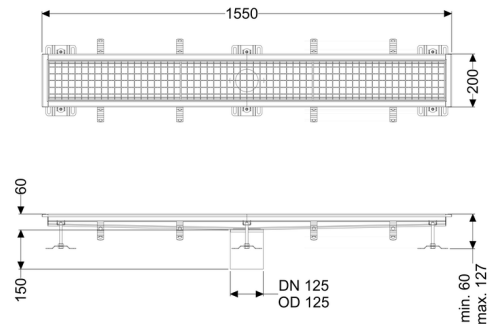

Canaletta scatolare Ferrofix senza flangia adesiva, 200x1550mm

Informazioni sull'articolo

Cod. Art.: 6120150
 GTIN (EAN): 4026092098967
 Gruppo di prezzo: 80

Vantaggi

- In acciaio inox particolarmente igienico e ad alta resistenza meccanica
- Può essere combinato in modo variabile con i corpi base adatti

Descrizione

La canaletta scatolare Ferrofix in acciaio inox con uno spessore del materiale di 2,0 mm (mordenzato in soluzione di immersione) è dotata di rialzi rettificati, con pendenza longitudinale e trasversale, piedini per la regolazione dell'altezza e un bocchettone di uscita in acciaio inox.

Guarnizione termosaldata sul rialzo:

Bordo di connessione

Caratteristiche generali:

Larghezza nominale (DN): 125
 Diametro esterno (DA): 125

Dimensioni:

Lunghezza: 1.550 mm
 Larghezza: 200 mm
 Altezza: 60 mm

Caratteristiche di copertura:

Tipo di copertura: Griglia
 Colore della copertura: argento

Classe di carico:
Blocco:

L 15 (EN 1253-1)
posato

Materiale del rialzo:

Acciaio inox 14301