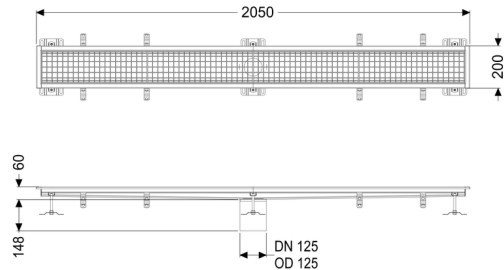

Canaletta scatolare Ferrofix senza flangia adesiva, 200x2050mm

Informazioni sull'articolo

Cod. Art.: 6120200
GTIN (EAN): 4026092098974
Gruppo di prezzo: 80

Vantaggi

- In acciaio inox particolarmente igienico e ad alta resistenza meccanica
- Può essere combinato in modo variabile con i corpi base adatti

Descrizione

La canaletta scatolare Ferrofix in acciaio inox con uno spessore del materiale di 2,0 mm (mordenzato in soluzione di immersione) è dotata di rialzi rettificati, con pendenza longitudinale e trasversale, piedini per la regolazione dell'altezza e un bocchettone di uscita in acciaio inox.

Guarnizione termosaldada sul rialzo:

Bordo di connessione

Caratteristiche generali:

Larghezza nominale (DN): 125
Diametro esterno (DA): 125

Dimensioni:

Lunghezza: 2.050 mm
Larghezza: 200 mm
Altezza: 60 mm

Caratteristiche di copertura:

Tipo di copertura: Griglia
Colore della copertura: argento

Classe di carico:
Blocco:

L 15 (EN 1253-1)
posato

Materiale del rialzo:

Acciaio inox 14301