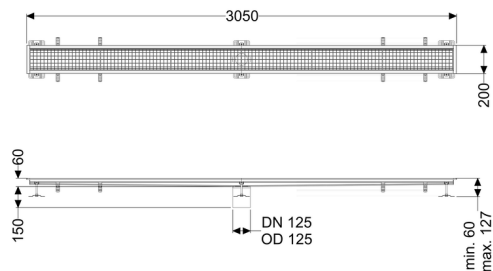

Canaletta scatolare Ferrofix senza flangia adesiva, 200x3050mm

Informazioni sull'articolo

Cod. Art.: 6120300
GTIN (EAN): 4026092098998
Gruppo di prezzo: 80

Vantaggi

- In acciaio inox particolarmente igienico e ad alta resistenza meccanica
- Può essere combinato in modo variabile con i corpi base adatti

Descrizione

La canaletta scatolare Ferrofix in acciaio inox con uno spessore del materiale di 2,0 mm (mordenzato in soluzione di immersione) è dotata di rialzi rettificati, con pendenza longitudinale e trasversale, piedini per la regolazione dell'altezza e un bocchettone di uscita in acciaio inox.

Guarnizione termosaldata sul rialzo:

Bordo di connessione

Caratteristiche generali:

Larghezza nominale (DN): 125
Diametro esterno (DA): 125

Dimensioni:

Lunghezza: 3.050 mm
Larghezza: 200 mm
Altezza: 60 mm

Caratteristiche di copertura:

Tipo di copertura: Griglia
Colore della copertura: argento

Classe di carico:
Blocco:

L 15 (EN 1253-1)
posato

Materiale del rialzo:

Acciaio inox 14301