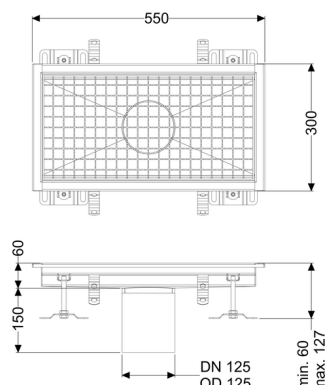

## Canaletta scatolare Ferrofix senza flangia adesiva, 300x550mm

### Descrizione

La canaletta scatolare Ferrofix in acciaio inox con uno spessore del materiale di 2,0 mm (mordenzato in soluzione di immersione) è dotata di rialzi rettificati, con pendenza longitudinale e trasversale, piedini per la regolazione dell'altezza e un bocchettone di uscita in acciaio inox.

### Caratteristiche generali:

Larghezza nominale (DN): 125  
 Diametro esterno (DA): 125

### Dimensioni:

Lunghezza: 550 mm  
 Larghezza: 300 mm  
 Altezza: 60 mm