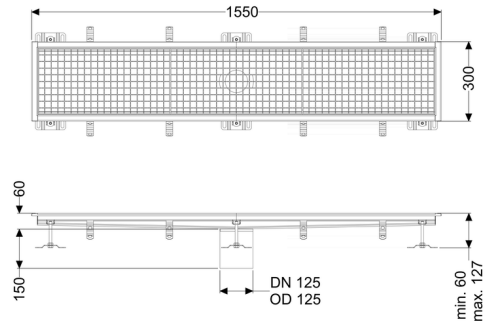

Canaletta scatolare Ferrofix senza flangia adesiva, 300x1550mm

Informazioni sull'articolo

Cod. Art.: 6130150
 GTIN (EAN): 4026092099025
 Gruppo di prezzo: 80

Vantaggi

- In acciaio inox particolarmente igienico e ad alta resistenza meccanica
- Può essere combinato in modo variabile con i corpi base adatti

Descrizione

La canaletta scatolare Ferrofix in acciaio inox con uno spessore del materiale di 2,0 mm (mordenzato in soluzione di immersione) è dotata di rialzi rettificati, con pendenza longitudinale e trasversale, piedini per la regolazione dell'altezza e un bocchettone di uscita in acciaio inox.

Guarnizione termosaldata sul rialzo:

Bordo di connessione

Caratteristiche generali:

Larghezza nominale (DN): 125
 Diametro esterno (DA): 125

Dimensioni:

Lunghezza: 1.550 mm
 Larghezza: 300 mm
 Altezza: 60 mm

Caratteristiche di copertura:

Tipo di copertura: Griglia
 Colore della copertura: argento

Classe di carico:
Blocco:

L 15 (EN 1253-1)
posato

Materiale del rialzo:

Acciaio inox 14301