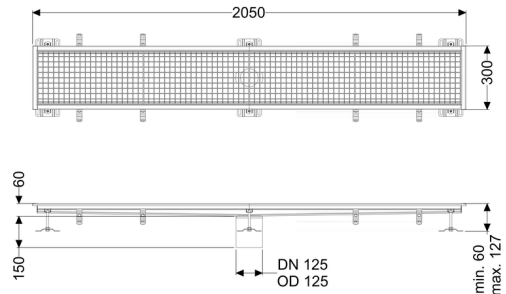

Canaletta scatolare Ferrofix senza flangia adesiva, 300x2050mm

Informazioni sull'articolo

Cod. Art.: 6130200
 GTIN (EAN): 4026092099032
 Gruppo di prezzo: 80

Vantaggi

- In acciaio inox particolarmente igienico e ad alta resistenza meccanica
- Può essere combinato in modo variabile con i corpi base adatti

Descrizione

La canaletta scatolare Ferrofix in acciaio inox con uno spessore del materiale di 2,0 mm (mordenzato in soluzione di immersione) è dotata di rialzi rettificati, con pendenza longitudinale e trasversale, piedini per la regolazione dell'altezza e un bocchettone di uscita in acciaio inox.

Guarnizione termosaldada sul rialzo:

Bordo di connessione

Caratteristiche generali:

Larghezza nominale (DN): 125
 Diametro esterno (DA): 125

Dimensioni:

Lunghezza: 2.050 mm
 Larghezza: 300 mm
 Altezza: 60 mm

Caratteristiche di copertura:

Tipo di copertura: Griglia
 Colore della copertura: argento

Classe di carico:
Blocco:

L 15 (EN 1253-1)
posato

Materiale del rialzo:

Acciaio inox 14301