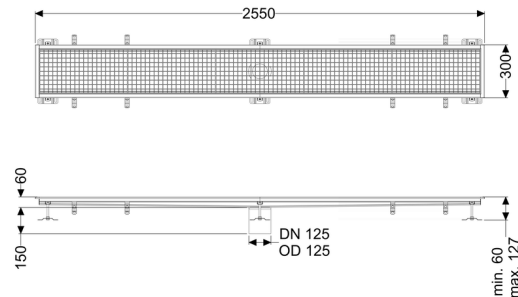

Canaletta scatolare Ferrofix senza flangia adesiva, 300x2550mm

Informazioni sull'articolo

Cod. Art.: 6130250
 GTIN (EAN): 4026092099049
 Gruppo di prezzo: 80

Vantaggi

- In acciaio inox particolarmente igienico e ad alta resistenza meccanica
- Può essere combinato in modo variabile con i corpi base adatti

Descrizione

La canaletta scatolare Ferrofix in acciaio inox con uno spessore del materiale di 2,0 mm (mordenzato in soluzione di immersione) è dotata di rialzi rettificati, con pendenza longitudinale e trasversale, piedini per la regolazione dell'altezza e un bocchettone di uscita in acciaio inox.

Guarnizione termosaldada sul rialzo:

Bordo di connessione

Caratteristiche generali:

Larghezza nominale (DN): 125
 Diametro esterno (DA): 125

Dimensioni:

Lunghezza: 2.550 mm
 Larghezza: 300 mm
 Altezza: 60 mm

Caratteristiche di copertura:

Tipo di copertura: Griglia
 Colore della copertura: argento

Classe di carico:
Blocco:

L 15 (EN 1253-1)
posato

Materiale del rialzo:

Acciaio inox 14301