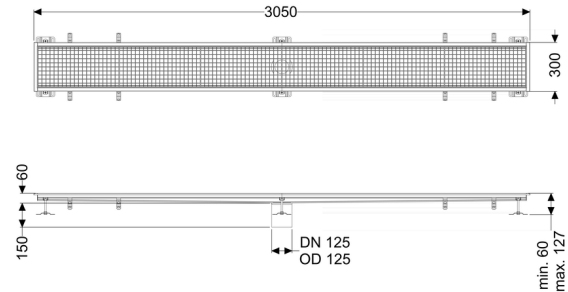

Canaletta scatolare Ferrofix senza flangia adesiva, 300x3050mm

Informazioni sull'articolo

Cod. Art.: 6130300
 GTIN (EAN): 4026092099056
 Gruppo di prezzo: 80

Vantaggi

- In acciaio inox particolarmente igienico e ad alta resistenza meccanica
- Può essere combinato in modo variabile con i corpi base adatti

Descrizione

La canaletta scatolare Ferrofix in acciaio inox con uno spessore del materiale di 2,0 mm (mordenzato in soluzione di immersione) è dotata di rialzi rettificati, con pendenza longitudinale e trasversale, piedini per la regolazione dell'altezza e un bocchettone di uscita in acciaio inox.

Guarnizione termosaldada sul rialzo:

Bordo di connessione

Caratteristiche generali:

Larghezza nominale (DN): 125
 Diametro esterno (DA): 125

Dimensioni:

Lunghezza: 3.050 mm
 Larghezza: 300 mm
 Altezza: 60 mm

Caratteristiche di copertura:

Tipo di copertura: Griglia
 Colore della copertura: argento

Classe di carico:
Blocco:

L 15 (EN 1253-1)
posato

Materiale del rialzo:

Acciaio inox 14301