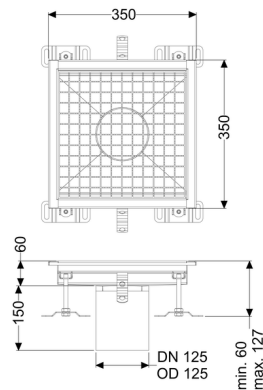

Vasca a pavimento Ferrofix senza flangia adesiva, 350x350mm

Informazioni sull'articolo

Cod. Art.: 6135035
GTIN (EAN): 4026092099377
Gruppo di prezzo: 80

Vantaggi

- In acciaio inox particolarmente igienico e ad alta resistenza meccanica
- Può essere combinato in modo variabile con i corpi base adatti

Descrizione

La vasca a pavimento Ferrofix in acciaio inox con uno spessore del materiale di 2,0 mm (mordenzato in soluzione di immersione) è dotata di rialzi rettificati, con pendenza longitudinale e trasversale, piedini per la regolazione dell'altezza e un bocchettone di uscita in acciaio inox.

Guarnizione termosaldata sul rialzo:

Bordo di connessione

Caratteristiche generali:

Larghezza nominale (DN): 125
Diametro esterno (DA): 125

Dimensioni:

Lunghezza: 350 mm
Larghezza: 350 mm
Altezza: 60 mm

Caratteristiche di copertura:

Tipo di copertura: Griglia
Colore della copertura: argento

Classe di carico:
Blocco:

L 15 (EN 1253-1)
posato

Materiale del rialzo:

Acciaio inox 14301