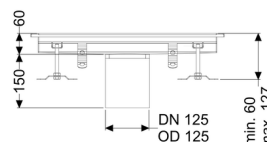

Canaletta scatolare Ferrofix senza flangia adesiva, 400x550mm

Informazioni sull'articolo

Cod. Art.: 6140050
 GTIN (EAN): 4026092099063
 Gruppo di prezzo: 80

Vantaggi

- In acciaio inox particolarmente igienico e ad alta resistenza meccanica
- Può essere combinato in modo variabile con i corpi base adatti

Descrizione

La canaletta scatolare Ferrofix in acciaio inox con uno spessore del materiale di 2,0 mm (mordenzato in soluzione di immersione) è dotata di rialzi rettificati, con pendenza longitudinale e trasversale, piedini per la regolazione dell'altezza e un bocchettone di uscita in acciaio inox.

Guarnizione termosaldata sul rialzo:

Bordo di connessione

Caratteristiche generali:

Larghezza nominale (DN): 125
 Diametro esterno (DA): 125

Dimensioni:

Lunghezza: 550 mm
 Larghezza: 400 mm
 Altezza: 60 mm

Caratteristiche di copertura:

Tipo di copertura: Griglia
 Colore della copertura: argento

Classe di carico:
Blocco:

L 15 (EN 1253-1)
posato

Materiale del rialzo:

Acciaio inox 14301