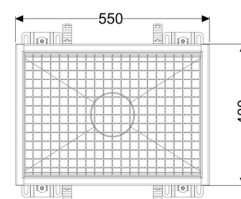

Canaletta scatolare Ferrofix senza flangia adesiva, 400x550mm

Informazioni sull'articolo

Cod. Art.: 6140050
 GTIN (EAN): 4026092099063
 Gruppo di prezzo: 80

Vantaggi

- In acciaio inox particolarmente igienico e ad alta resistenza meccanica
- Può essere combinato in modo variabile con i corpi base adatti

Descrizione

La canaletta scatolare Ferrofix in acciaio inox con uno spessore del materiale di 2,0 mm (mordenzato in soluzione di immersione) è dotata di rialzi rettificati, con pendenza longitudinale e trasversale, piedini per la regolazione dell'altezza e un bocchettone di uscita in acciaio inox.

Guarnizione termosaldata sul rialzo:

Bordo di connessione

Caratteristiche generali:

Larghezza nominale (DN): 125
 Diametro esterno (DA): 125

Dimensioni:

Lunghezza: 550 mm
 Larghezza: 400 mm
 Altezza: 60 mm

Caratteristiche di copertura:

Tipo di copertura: Griglia
 Colore della copertura: argento

Classe di carico:
Blocco:

L 15 (EN 1253-1)
posato

Materiale del rialzo:

Acciaio inox 14301