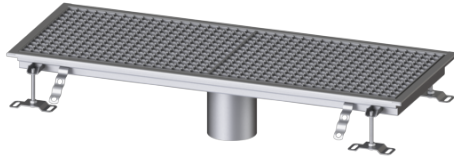

Canaletta scatolare Ferrofix senza flangia adesiva, 400x1050mm

Informazioni sull'articolo

Cod. Art.: 6140100
 GTIN (EAN): 4026092099070
 Gruppo di prezzo: 80

Vantaggi

- In acciaio inox particolarmente igienico e ad alta resistenza meccanica
- Può essere combinato in modo variabile con i corpi base adatti

Descrizione

La canaletta scatolare Ferrofix in acciaio inox con uno spessore del materiale di 2,0 mm (mordenzato in soluzione di immersione) è dotata di rialzi rettificati, con pendenza longitudinale e trasversale, piedini per la regolazione dell'altezza e un bocchettone di uscita in acciaio inox.

Guarnizione termosaldata sul rialzo:

Bordo di connessione

Caratteristiche generali:

Larghezza nominale (DN): 125
 Diametro esterno (DA): 125

Dimensioni:

Lunghezza: 1.050 mm
 Larghezza: 400 mm
 Altezza: 60 mm

Caratteristiche di copertura:

Tipo di copertura: Griglia
 Colore della copertura: argento

Classe di carico:
Blocco:

L 15 (EN 1253-1)
posato

Materiale del rialzo:

Acciaio inox 14301