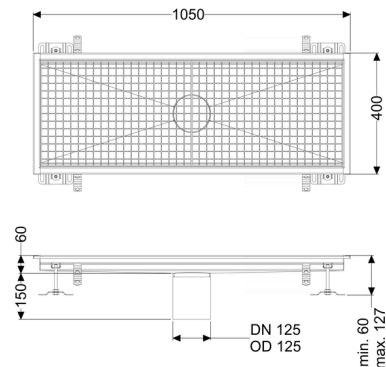

Canaletta scatolare Ferrofix senza flangia adesiva, 400x1050mm

Informazioni sull'articolo

Cod. Art.: 6140100
 GTIN (EAN): 4026092099070
 Gruppo di prezzo: 80

Vantaggi

- In acciaio inox particolarmente igienico e ad alta resistenza meccanica
- Può essere combinato in modo variabile con i corpi base adatti

Descrizione

La canaletta scatolare Ferrofix in acciaio inox con uno spessore del materiale di 2,0 mm (mordenzato in soluzione di immersione) è dotata di rialzi rettificati, con pendenza longitudinale e trasversale, piedini per la regolazione dell'altezza e un bocchettone di uscita in acciaio inox.

Guarnizione termosaldata sul rialzo:

Bordo di connessione

Caratteristiche generali:

Larghezza nominale (DN): 125
 Diametro esterno (DA): 125

Dimensioni:

Lunghezza: 1.050 mm
 Larghezza: 400 mm
 Altezza: 60 mm

Caratteristiche di copertura:

Tipo di copertura: Griglia
 Colore della copertura: argento

Classe di carico:
Blocco:

L 15 (EN 1253-1)
posato

Materiale del rialzo:

Acciaio inox 14301