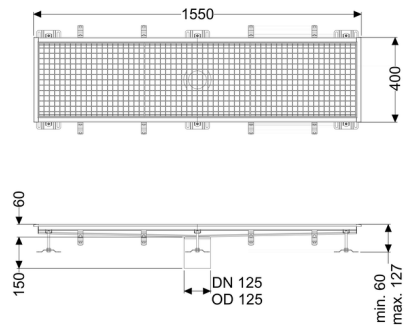

Canaletta scatolare Ferrofix senza flangia adesiva, 400x1550mm

Informazioni sull'articolo

Cod. Art.: 6140150
 GTIN (EAN): 4026092099087
 Gruppo di prezzo: 80

Vantaggi

- In acciaio inox particolarmente igienico e ad alta resistenza meccanica
- Può essere combinato in modo variabile con i corpi base adatti

Descrizione

La canaletta scatolare Ferrofix in acciaio inox con uno spessore del materiale di 2,0 mm (mordenzato in soluzione di immersione) è dotata di rialzi rettificati, con pendenza longitudinale e trasversale, piedini per la regolazione dell'altezza e un bocchettone di uscita in acciaio inox.

Guarnizione termosaldada sul rialzo:

Bordo di connessione

Caratteristiche generali:

Larghezza nominale (DN): 125
 Diametro esterno (DA): 125

Dimensioni:

Lunghezza: 1.550 mm
 Larghezza: 400 mm
 Altezza: 60 mm

Caratteristiche di copertura:

Tipo di copertura: Griglia
 Colore della copertura: argento

Classe di carico:
Blocco:

L 15 (EN 1253-1)
posato

Materiale del rialzo:

Acciaio inox 14301