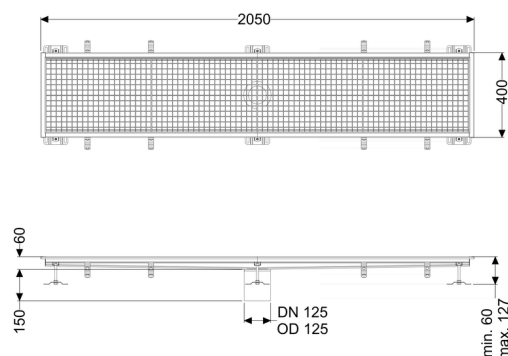

Canaletta scatolare Ferrofix senza flangia adesiva, 400x2050mm

Informazioni sull'articolo

Cod. Art.: 6140200
 GTIN (EAN): 4026092099094
 Gruppo di prezzo: 80

Vantaggi

- In acciaio inox particolarmente igienico e ad alta resistenza meccanica
- Può essere combinato in modo variabile con i corpi base adatti

Descrizione

La canaletta scatolare Ferrofix in acciaio inox con uno spessore del materiale di 2,0 mm (mordenzato in soluzione di immersione) è dotata di rialzi rettificati, con pendenza longitudinale e trasversale, piedini per la regolazione dell'altezza e un bocchettone di uscita in acciaio inox.

Guarnizione termosaldada sul rialzo:

Bordo di connessione

Caratteristiche generali:

Larghezza nominale (DN): 125
 Diametro esterno (DA): 125

Dimensioni:

Lunghezza: 2.050 mm
 Larghezza: 400 mm
 Altezza: 60 mm

Caratteristiche di copertura:

Tipo di copertura: Griglia
 Colore della copertura: argento

Classe di carico:
Blocco:

L 15 (EN 1253-1)
posato

Materiale del rialzo:

Acciaio inox 14301