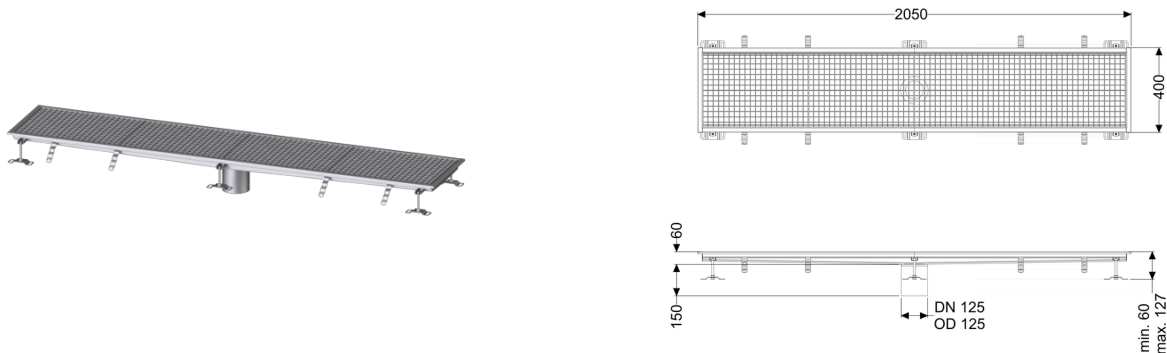

Canaletta scatolare Ferrofix senza flangia adesiva, 400x2050mm

Informazioni sull'articolo

Cod. Art.: 6140200
GTIN (EAN): 4026092099094
Gruppo di prezzo: 80

Vantaggi

- In acciaio inox particolarmente igienico e ad alta resistenza meccanica
- Può essere combinato in modo variabile con i corpi base adatti

Descrizione

La canaletta scatolare Ferrofix in acciaio inox con uno spessore del materiale di 2,0 mm (mordenzato in soluzione di immersione) è dotata di rialzi rettificati, con pendenza longitudinale e trasversale, piedini per la regolazione dell'altezza e un bocchettone di uscita in acciaio inox.

Guarnizione termosaldata sul rialzo:

Bordo di connessione

Caratteristiche generali:

Larghezza nominale (DN): 125
Diametro esterno (DA): 125

Dimensioni:

Lunghezza: 2.050 mm
Larghezza: 400 mm
Altezza: 60 mm

Caratteristiche di copertura:

Tipo di copertura: Griglia
Colore della copertura: argento

Classe di carico:
Blocco:

L 15 (EN 1253-1)
posato

Materiale del rialzo:

Acciaio inox 14301