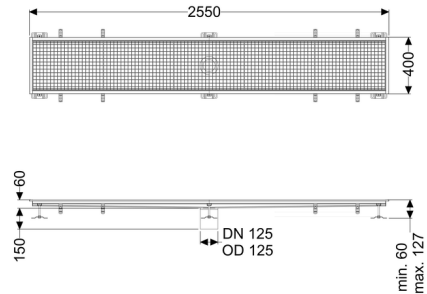

## Canaletta scatolare Ferrofix senza flangia adesiva, 400x2550mm

### Descrizione

La canaletta scatolare Ferrofix in acciaio inox con uno spessore del materiale di 2,0 mm (mordenzato in soluzione di immersione) è dotata di rialzi rettificati, con pendenza longitudinale e trasversale, piedini per la regolazione dell'altezza e un bocchettone di uscita in acciaio inox.

### Caratteristiche generali:

Larghezza nominale (DN): 125  
Diametro esterno (DA): 125

### Dimensioni:

Lunghezza: 2.550 mm  
Larghezza: 400 mm  
Altezza: 60 mm