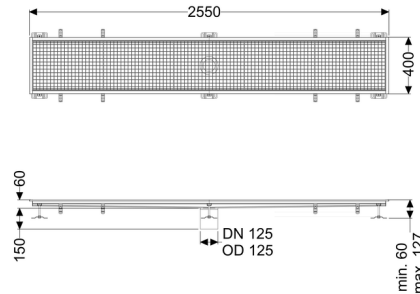

Canaletta scatolare Ferrofix senza flangia adesiva, 400x2550mm

Informazioni sull'articolo

Cod. Art.: 6140250
 GTIN (EAN): 4026092099100
 Gruppo di prezzo: 80

Vantaggi

- In acciaio inox particolarmente igienico e ad alta resistenza meccanica
- Può essere combinato in modo variabile con i corpi base adatti

Descrizione

La canaletta scatolare Ferrofix in acciaio inox con uno spessore del materiale di 2,0 mm (mordenzato in soluzione di immersione) è dotata di rialzi rettificati, con pendenza longitudinale e trasversale, piedini per la regolazione dell'altezza e un bocchettone di uscita in acciaio inox.

Guarnizione termosaldada sul rialzo:

Bordo di connessione

Caratteristiche generali:

Larghezza nominale (DN): 125
 Diametro esterno (DA): 125

Dimensioni:

Lunghezza: 2.550 mm
 Larghezza: 400 mm
 Altezza: 60 mm

Caratteristiche di copertura:

Tipo di copertura: Griglia
 Colore della copertura: argento

Classe di carico:
Blocco:

L 15 (EN 1253-1)
posato

Materiale del rialzo:

Acciaio inox 14301