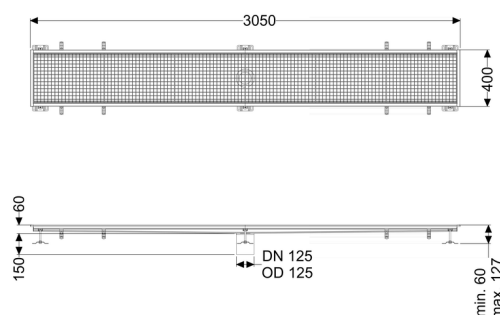

Canaletta scatolare Ferrofix senza flangia adesiva, 400x3050mm

Informazioni sull'articolo

Cod. Art.: 6140300
 GTIN (EAN): 4026092099117
 Gruppo di prezzo: 80

Vantaggi

- In acciaio inox particolarmente igienico e ad alta resistenza meccanica
- Può essere combinato in modo variabile con i corpi base adatti

Descrizione

La canaletta scatolare Ferrofix in acciaio inox con uno spessore del materiale di 2,0 mm (mordenzato in soluzione di immersione) è dotata di rialzi rettificati, con pendenza longitudinale e trasversale, piedini per la regolazione dell'altezza e un bocchettone di uscita in acciaio inox.

Guarnizione termosaldada sul rialzo:

Bordo di connessione

Caratteristiche generali:

Larghezza nominale (DN): 125
 Diametro esterno (DA): 125

Dimensioni:

Lunghezza: 3.050 mm
 Larghezza: 400 mm
 Altezza: 60 mm

Caratteristiche di copertura:

Tipo di copertura: Griglia
 Colore della copertura: argento

Classe di carico:
Blocco:

L 15 (EN 1253-1)
posato

Materiale del rialzo:

Acciaio inox 14301