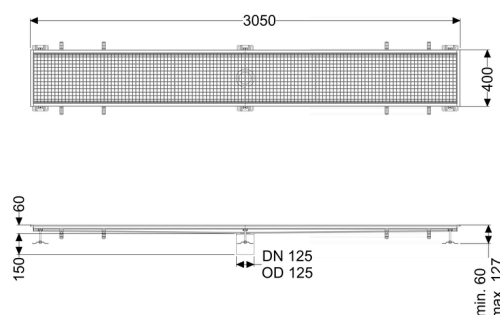

## Canaletta scatolare Ferrofix senza flangia adesiva, 400x3050mm

### Descrizione

La canaletta scatolare Ferrofix in acciaio inox con uno spessore del materiale di 2,0 mm (mordenzato in soluzione di immersione) è dotata di rialzi rettificati, con pendenza longitudinale e trasversale, piedini per la regolazione dell'altezza e un bocchettone di uscita in acciaio inox.

### Caratteristiche generali:

Larghezza nominale (DN): 125  
 Diametro esterno (DA): 125

### Dimensioni:

Lunghezza: 3.050 mm  
 Larghezza: 400 mm  
 Altezza: 60 mm