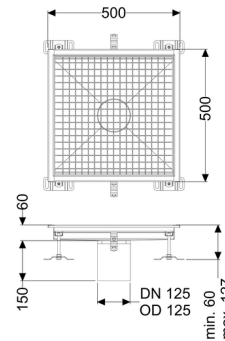

Vasca a pavimento Ferrofix senza flangia adesiva, 500x500mm

Informazioni sull'articolo

Cod. Art.: 6150050
GTIN (EAN): 4026092099384
Gruppo di prezzo: 80

Vantaggi

- In acciaio inox particolarmente igienico e ad alta resistenza meccanica
- Può essere combinato in modo variabile con i corpi base adatti

Descrizione

La vasca a pavimento Ferrofix in acciaio inox con uno spessore del materiale di 2,0 mm (mordenzato in soluzione di immersione) è dotata di rialzi rettificati, con pendenza longitudinale e trasversale, piedini per la regolazione dell'altezza e un bocchettone di uscita in acciaio inox.

Guarnizione termosaldata sul rialzo:

Bordo di connessione

Caratteristiche generali:

Larghezza nominale (DN): 125
Diametro esterno (DA): 125

Dimensioni:

Lunghezza: 500 mm
Larghezza: 500 mm
Altezza: 60 mm

Caratteristiche di copertura:

Tipo di copertura: Griglia
Colore della copertura: argento

Classe di carico:
Blocco:

L 15 (EN 1253-1)
posato

Materiale del rialzo:

Acciaio inox 14301