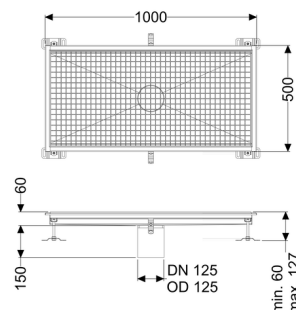

Vasca a pavimento Ferrofix senza flangia adesiva, 500x1000mm

Informazioni sull'articolo

Cod. Art.: 6150100
GTIN (EAN): 4026092099391
Gruppo di prezzo: 80

Vantaggi

- In acciaio inox particolarmente igienico e ad alta resistenza meccanica
- Può essere combinato in modo variabile con i corpi base adatti

Descrizione

La vasca a pavimento Ferrofix in acciaio inox con uno spessore del materiale di 2,0 mm (mordenzato in soluzione di immersione) è dotata di rialzi rettificati, con pendenza longitudinale e trasversale, piedini per la regolazione dell'altezza e un bocchettone di uscita in acciaio inox.

Guarnizione termosaldata sul rialzo:

Bordo di connessione

Caratteristiche generali:

Larghezza nominale (DN): 125
Diametro esterno (DA): 125

Dimensioni:

Lunghezza: 1.000 mm
Larghezza: 500 mm
Altezza: 60 mm

Caratteristiche di copertura:

Tipo di copertura: Griglia
Colore della copertura: argento

Classe di carico:
Blocco:

L 15 (EN 1253-1)
posato

Materiale del rialzo:

Acciaio inox 14301