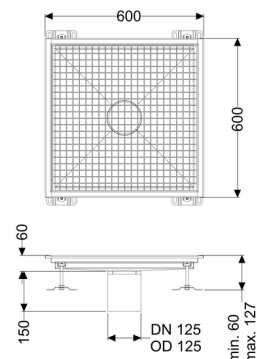

Vasca a pavimento Ferrofix senza flangia adesiva, 600x600mm

Informazioni sull'articolo

Cod. Art.: 6160600
GTIN (EAN): 4026092099407
Gruppo di prezzo: 80

Vantaggi

- In acciaio inox particolarmente igienico e ad alta resistenza meccanica
- Può essere combinato in modo variabile con i corpi base adatti

Descrizione

La vasca a pavimento Ferrofix in acciaio inox con uno spessore del materiale di 2,0 mm (mordenzato in soluzione di immersione) è dotata di rialzi rettificati, con pendenza longitudinale e trasversale, piedini per la regolazione dell'altezza e un bocchettone di uscita in acciaio inox.

Guarnizione termosaldata sul rialzo:

Bordo di connessione

Caratteristiche generali:

Larghezza nominale (DN):	125
Diametro esterno (DA):	125

Dimensioni:

Lunghezza:	600 mm
Larghezza:	600 mm
Altezza:	60 mm

Caratteristiche di copertura:

Tipo di copertura:	Griglia
Colore della copertura:	argento

Classe di carico:
Blocco:

L 15 (EN 1253-1)
posato

Materiale del rialzo:

Acciaio inox 14301