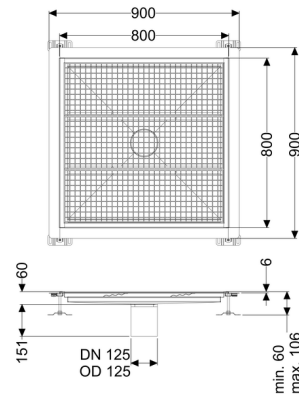

Vasca a pavimento Ferrofix Flangia adesiva A: 6mm, 800x800mm

Informazioni sull'articolo

Cod. Art.: 6280800
 GTIN (EAN): 4026092099353
 Gruppo di prezzo: 80

Vantaggi

- In acciaio inox particolarmente igienico e ad alta resistenza meccanica
- Può essere combinato in modo variabile con i corpi base adatti

Descrizione

La vasca a pavimento Ferrofix in acciaio inox con uno spessore del materiale di 1,5 mm (mordenzato in soluzione di immersione) è dotato di rialzi rettificati, con pendenza longitudinale e trasversale, piedini per la regolazione dell'altezza e con un bocchettone di uscita in acciaio inox.

Il profilo della canaletta è adatto ai rivestimenti per pavimenti a strato sottile (ad esempio in resina epossidica) e ha un bordo adesivo perimetrale (6 mm di profondità e 50 mm smussato verso l'esterno) con giunture saldate

Guarnizione termosaldata sul rialzo:

Flangia adesiva (adatta come barriera contro l'umidità)

Caratteristiche generali:

Larghezza nominale (DN):	125
Diametro esterno (DA):	125

Dimensioni:

Lunghezza:	800 mm
Larghezza:	800 mm
Altezza:	60 mm