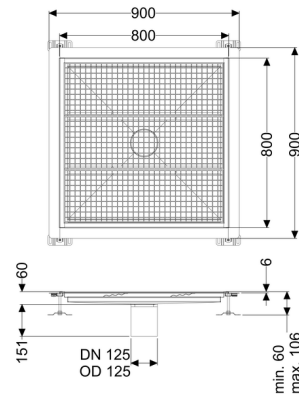

Vasca a pavimento Ferrofix Flangia adesiva A: 6mm, 800x800mm

Informazioni sull'articolo

Cod. Art.: 6280800
GTIN (EAN): 4026092099353
Gruppo di prezzo: 80

Vantaggi

- In acciaio inox particolarmente igienico e ad alta resistenza meccanica
- Può essere combinato in modo variabile con i corpi base adatti

Descrizione

La vasca a pavimento Ferrofix in acciaio inox con uno spessore del materiale di 1,5 mm (mordenzato in soluzione di immersione) è dotato di rialzi rettificati, con pendenza longitudinale e trasversale, piedini per la regolazione dell'altezza e con un bocchettone di uscita in acciaio inox.

Il profilo della canaletta è adatto ai rivestimenti per pavimenti a strato sottile (ad esempio in resina epossidica) e ha un bordo adesivo perimetrale (6 mm di profondità e 50 mm smussato verso l'esterno) con giunture saldate

Guarnizione termosaldata sul rialzo:

Flangia adesiva (adatta come barriera contro l'umidità)

Caratteristiche generali:

Larghezza nominale (DN): 125
Diametro esterno (DA): 125

Dimensioni:

Lunghezza: 800 mm
Larghezza: 800 mm
Altezza: 60 mm