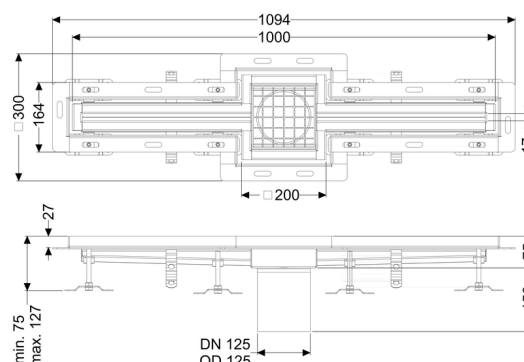

## Canaletta a fessura Ferrofix angol.colleg.piastr., 17x1000mm, centro

### Descrizione

La canaletta intagliata a pavimento Ferrofix in acciaio inox con uno spessore del materiale di 1,5 mm (mordenzato in soluzione di immersione) è dotata di rialzi rettificati, con pendenza longitudinale e trasversale, piedini per la regolazione dell'altezza e un bocchettone di uscita in acciaio inox.

### Caratteristiche generali:

Larghezza nominale (DN):	125 mm
Diametro esterno (DA):	125 mm
Materiale:	Acciaio inox

### Dimensioni:

Lunghezza:	1.000 mm
Larghezza:	17 mm
Altezza:	75 mm