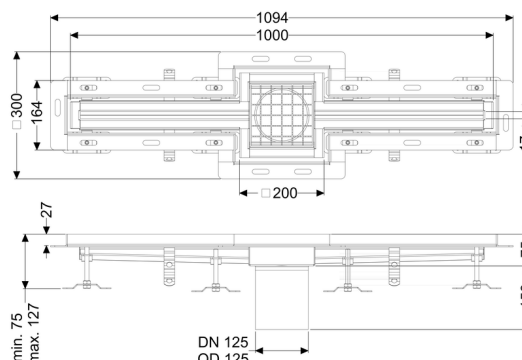

## Canaletta a fessura Ferrofix angol.colleg.piastr., 17x1000mm, centro

### Descrizione

La canaletta intagliata a pavimento Ferrofix in acciaio inox con uno spessore del materiale di 1,5 mm (mordenzato in soluzione di immersione) è dotata di rialzi rettificati, con pendenza longitudinale e trasversale, piedini per la regolazione dell'altezza e un bocchettone di uscita in acciaio inox.

### Caratteristiche generali:

Larghezza nominale (DN):	125 mm
Diametro esterno (DA):	125 mm
Materiale:	Acciaio inox

### Dimensioni:

Lunghezza:	1.000 mm
Larghezza:	17 mm
Altezza:	75 mm