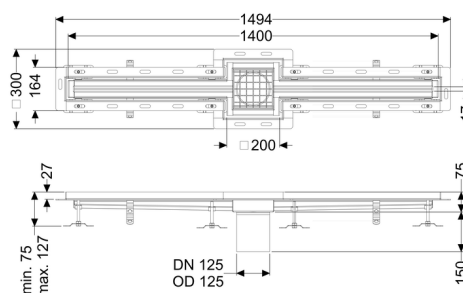

Canaletta a fessura Ferrofix angol.colleg.piastr., 17x1400mm, centro

Informazioni sull'articolo

Cod. Art.: 6302140

GTIN (EAN): 4026092099803

Gruppo di prezzo: 80

Descrizione

La canaletta intagliata a pavimento Ferrofix in acciaio inox con uno spessore del materiale di 1,5 mm (mordenzato in soluzione di immersione) è dotato di rialzi rettificati, con pendenza longitudinale e trasversale, piedini per la regolazione dell'altezza e un bocchettone di uscita in acciaio inox.

Il profilo della canaletta è adatto alle situazioni di posa con alte sollecitazioni termiche. L'angolare di collegamento per piastrelle serve ad evitare la rottura delle piastrelle nell'area del bordo.

Caratteristiche generali:

Larghezza nominale (DN):	125 mm
Diametro esterno (DA):	125 mm
Materiale:	Acciaio inox

Dimensioni:

Lunghezza:	1.400 mm
Larghezza:	17 mm
Altezza:	75 mm

Caratteristiche di copertura:

Tipo di copertura:	Griglia
Colore della copertura:	argento
Classe di carico:	L 15 (EN 1253-1)
Lunghezza:	200 mm
Larghezza:	200 mm
Blocco:	posato
null:	17 mm