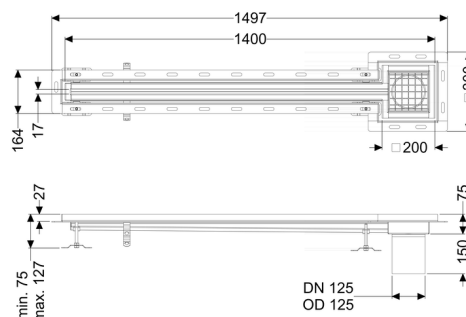

Canaletta a fessura Ferrofix angol.colleg.piastr., 17x1400mm, margine

Informazioni sull'articolo

Cod. Art.: 6302141

GTIN (EAN): 4026092099810

Gruppo di prezzo: 80

Descrizione

La canaletta intagliata a pavimento Ferrofix in acciaio inox con uno spessore del materiale di 1,5 mm (mordenzato in soluzione di immersione) è dotato di rialzi rettificati, con pendenza longitudinale e trasversale, piedini per la regolazione dell'altezza e un bocchettone di uscita in acciaio inox.

Il profilo della canaletta è adatto alle situazioni di posa con alte sollecitazioni termiche. L'angolare di collegamento per piastrelle serve ad evitare la rottura delle piastrelle nell'area del bordo.

Caratteristiche generali:

Larghezza nominale (DN):	125 mm
Diametro esterno (DA):	125 mm
Materiale:	Acciaio inox

Dimensioni:

Lunghezza:	1.400 mm
Larghezza:	17 mm
Altezza:	75 mm

Caratteristiche di copertura:

Tipo di copertura:	Griglia
Colore della copertura:	argento
Classe di carico:	L 15 (EN 1253-1)
Lunghezza:	200 mm
Larghezza:	200 mm
Blocco:	posato
null:	17 mm