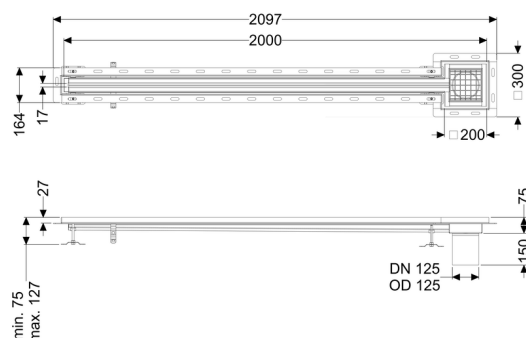

Canaletta a fessura Ferrofix angl.colleg.piastr., 17x2000mm, margine

Informazioni sull'articolo

Cod. Art.: 6302201

GTIN (EAN): 4026092099834

Gruppo di prezzo: 80

Descrizione

La canaletta intagliata a pavimento Ferrofix in acciaio inox con uno spessore del materiale di 1,5 mm (mordenzato in soluzione di immersione) è dotato di rialzi rettificati, con pendenza longitudinale e trasversale, piedini per la regolazione dell'altezza e un bocchettone di uscita in acciaio inox.

Il profilo della canaletta è adatto alle situazioni di posa con alte sollecitazioni termiche. L'angolare di collegamento per piastrelle serve ad evitare la rottura delle piastrelle nell'area del bordo.

Caratteristiche generali:

Larghezza nominale (DN):	125 mm
Diametro esterno (DA):	125 mm
Materiale:	Acciaio inox

Dimensioni:

Lunghezza:	2.000 mm
Larghezza:	17 mm
Altezza:	75 mm

Caratteristiche di copertura:

Tipo di copertura:	Griglia
Colore della copertura:	argento
Classe di carico:	L 15 (EN 1253-1)
Lunghezza:	200 mm
Larghezza:	200 mm
Blocco:	posato
null:	17 mm