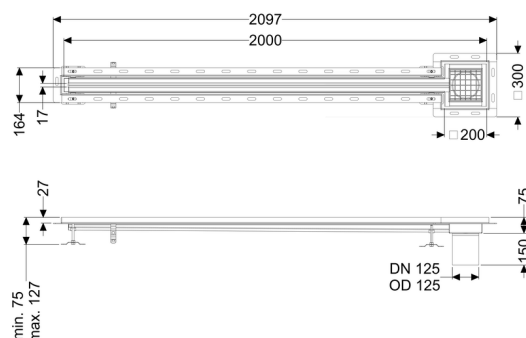

Canaletta a fessura Ferrofix angol.colleg.piastr., 17x2000mm, margine

Informazioni sull'articolo

Cod. Art.: 6302201

GTIN (EAN): 4026092099834

Gruppo di prezzo: 80

Descrizione

La canaletta intagliata a pavimento Ferrofix in acciaio inox con uno spessore del materiale di 1,5 mm (mordenzato in soluzione di immersione) è dotato di rialzi rettificati, con pendenza longitudinale e trasversale, piedini per la regolazione dell'altezza e un bocchettone di uscita in acciaio inox.

Il profilo della canaletta è adatto alle situazioni di posa con alte sollecitazioni termiche. L'angolare di collegamento per piastrelle serve ad evitare la rottura delle piastrelle nell'area del bordo.

Caratteristiche generali:

Larghezza nominale (DN):	125 mm
Diametro esterno (DA):	125 mm
Materiale:	Acciaio inox

Dimensioni:

Lunghezza:	2.000 mm
Larghezza:	17 mm
Altezza:	75 mm

Caratteristiche di copertura:

Tipo di copertura:	Griglia
Colore della copertura:	argento
Classe di carico:	L 15 (EN 1253-1)
Lunghezza:	200 mm
Larghezza:	200 mm
Blocco:	posato
null:	17 mm