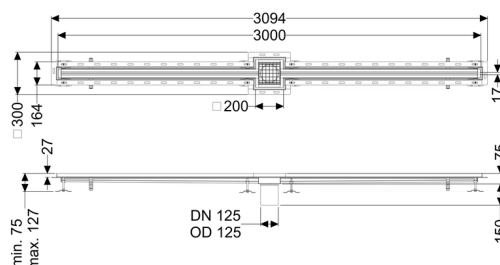

Canaletta a fessura Ferrofix angol.colleg.piastr., 17x3000mm, centro

Informazioni sull'articolo

Cod. Art.: 6302300

GTIN (EAN): 4026092099841

Gruppo di prezzo: 80

Descrizione

La canaletta intagliata a pavimento Ferrofix in acciaio inox con uno spessore del materiale di 1,5 mm (mordenzato in soluzione di immersione) è dotato di rialzi rettificati, con pendenza longitudinale e trasversale, piedini per la regolazione dell'altezza e un bocchettone di uscita in acciaio inox.

Il profilo della canaletta è adatto alle situazioni di posa con alte sollecitazioni termiche. L'angolare di collegamento per piastrelle serve ad evitare la rottura delle piastrelle nell'area del bordo.

Caratteristiche generali:

Larghezza nominale (DN):	125 mm
Diametro esterno (DA):	125 mm
Materiale:	Acciaio inox

Dimensioni:

Lunghezza:	3.000 mm
Larghezza:	17 mm
Altezza:	75 mm

Caratteristiche di copertura:

Tipo di copertura:	Griglia
Colore della copertura:	argento
Classe di carico:	L 15 (EN 1253-1)
Lunghezza:	200 mm
Larghezza:	200 mm
Blocco:	posato
null:	17 mm