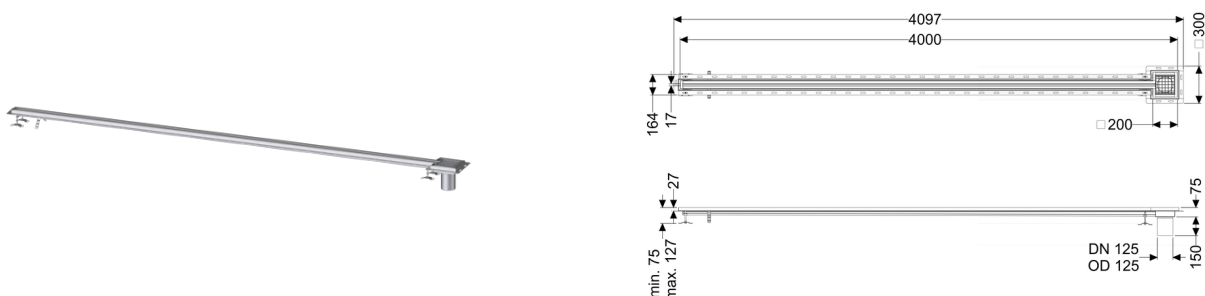

Canaletta a fessura Ferrofix angl.colleg.piastr., 17x4000mm, margine

Informazioni sull'articolo

Cod. Art.: 6302401

GTIN (EAN): 4026092099872

Gruppo di prezzo: 80

Descrizione

La canaletta intagliata a pavimento Ferrofix in acciaio inox con uno spessore del materiale di 1,5 mm (mordenzato in soluzione di immersione) è dotato di rialzi rettificati, con pendenza longitudinale e trasversale, piedini per la regolazione dell'altezza e un bocchettone di uscita in acciaio inox.

Il profilo della canaletta è adatto alle situazioni di posa con alte sollecitazioni termiche. L'angolare di collegamento per piastrelle serve ad evitare la rottura delle piastrelle nell'area del bordo.

Caratteristiche generali:

Larghezza nominale (DN):	125 mm
Diametro esterno (DA):	125 mm
Materiale:	Acciaio inox

Dimensioni:

Lunghezza:	4.000 mm
Larghezza:	17 mm
Altezza:	75 mm

Caratteristiche di copertura:

Tipo di copertura:	Griglia
Colore della copertura:	argento
Classe di carico:	L 15 (EN 1253-1)
Lunghezza:	200 mm
Larghezza:	200 mm
Blocco:	posato
null:	17 mm