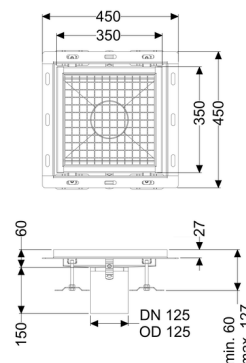

Vasca a pavimento Ferrofix angolare collega. piastrelle, 350x350mm

Informazioni sull'articolo

Cod. Art.: 6335035
GTIN (EAN): 4026092099421
Gruppo di prezzo: 80

Vantaggi

- In acciaio inox particolarmente igienico e ad alta resistenza meccanica
- Può essere combinato in modo variabile con i corpi base adatti

Descrizione

La vasca a pavimento Ferrofix in acciaio inox con uno spessore del materiale di 2,0 mm (mordenzato in soluzione di immersione) è dotato di rialzi rettificati, con pendenza longitudinale e trasversale, piedini per la regolazione dell'altezza e con un bocchettone di uscita in acciaio inox.

Il profilo della canaletta è adatto alle situazioni di posa con alte sollecitazioni termiche. L'angolare di collegamento per piastrelle serve ad evitare la rottura delle piastrelle nell'area del bordo.

Caratteristiche generali:

Larghezza nominale (DN):	125
Diametro esterno (DA):	125

Dimensioni:

Lunghezza:	350 mm
Larghezza:	350 mm
Altezza:	60 mm

Caratteristiche di copertura:

Tipo di copertura:
Colore della copertura:
Classe di carico:
Blocco: