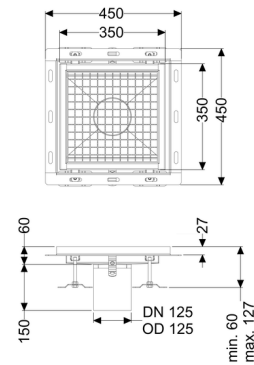

Vasca a pavimento Ferrofix angolare collega. piastrelle, 350x350mm

Informazioni sull'articolo

Cod. Art.: 6335035
GTIN (EAN): 4026092099421
Gruppo di prezzo: 80

Vantaggi

- In acciaio inox particolarmente igienico e ad alta resistenza meccanica
- Può essere combinato in modo variabile con i corpi base adatti

Descrizione

La vasca a pavimento Ferrofix in acciaio inox con uno spessore del materiale di 2,0 mm (mordenzato in soluzione di immersione) è dotato di rialzi rettificati, con pendenza longitudinale e trasversale, piedini per la regolazione dell'altezza e con un bocchettone di uscita in acciaio inox.

Il profilo della canaletta è adatto alle situazioni di posa con alte sollecitazioni termiche. L'angolare di collegamento per piastrelle serve ad evitare la rottura delle piastrelle nell'area del bordo.

Caratteristiche generali:

Larghezza nominale (DN):	125
Diametro esterno (DA):	125

Dimensioni:

Lunghezza:	350 mm
Larghezza:	350 mm
Altezza:	60 mm

Caratteristiche di copertura:

Tipo di copertura:	Griglia
Colore della copertura:	argento
Classe di carico:	L 15 (EN 1253-1)
Blocco:	posato
Materiale del rialzo:	Acciaio inox 14301