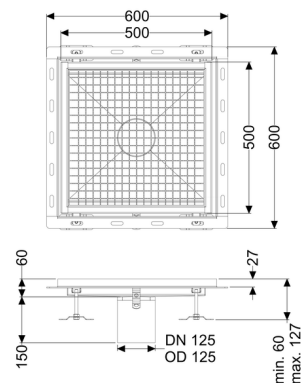

## Vasca a pavimento Ferrofix angolare collega. piastrelle, 500x500mm

### Descrizione

La vasca a pavimento Ferrofix in acciaio inox con uno spessore del materiale di 2,0 mm (mordenzato in soluzione di immersione) è dotato di rialzi rettificati, con pendenza longitudinale e trasversale, piedini per la regolazione dell'altezza e con un bocchettone di uscita in acciaio inox.

### Caratteristiche generali:

Larghezza nominale (DN):	125
Diametro esterno (DA):	125

### Dimensioni:

Lunghezza:	500 mm
Larghezza:	500 mm
Altezza:	60 mm