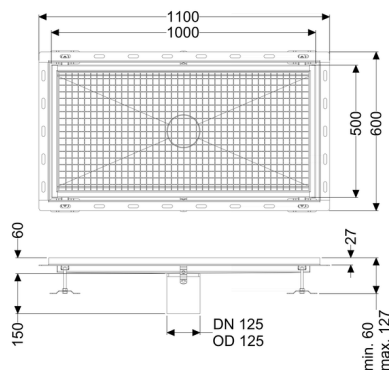

## Vasca a pavimento Ferrofix angolare collega. piastrelle, 500x1000mm

### Descrizione

La vasca a pavimento Ferrofix in acciaio inox con uno spessore del materiale di 2,0 mm (mordenzato in soluzione di immersione) è dotato di rialzi rettificati, con pendenza longitudinale e trasversale, piedini per la regolazione dell'altezza e con un bocchettone di uscita in acciaio inox.

### Caratteristiche generali:

Larghezza nominale (DN):	125
Diametro esterno (DA):	125

### Dimensioni:

Lunghezza:	1.000 mm
Larghezza:	500 mm
Altezza:	60 mm