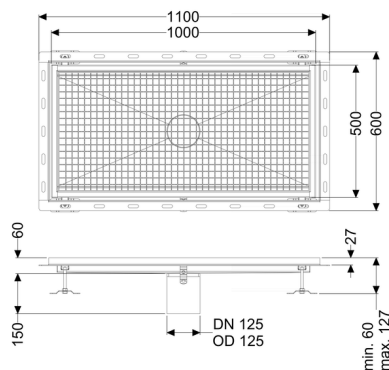

Vasca a pavimento Ferrofix angolare collega. piastrelle, 500x1000mm

Informazioni sull'articolo

Cod. Art.: 6350100
GTIN (EAN): 4026092099445
Gruppo di prezzo: 80

Vantaggi

- In acciaio inox particolarmente igienico e ad alta resistenza meccanica
- Può essere combinato in modo variabile con i corpi base adatti

Descrizione

La vasca a pavimento Ferrofix in acciaio inox con uno spessore del materiale di 2,0 mm (mordenzato in soluzione di immersione) è dotato di rialzi rettificati, con pendenza longitudinale e trasversale, piedini per la regolazione dell'altezza e con un bocchettone di uscita in acciaio inox.

Il profilo della canaletta è adatto alle situazioni di posa con alte sollecitazioni termiche. L'angolare di collegamento per piastrelle serve ad evitare la rottura delle piastrelle nell'area del bordo.

Caratteristiche generali:

Larghezza nominale (DN): 125
Diametro esterno (DA): 125

Dimensioni:

Lunghezza: 1.000 mm
Larghezza: 500 mm
Altezza: 60 mm

Caratteristiche di copertura:

Tipo di copertura:	Griglia
Colore della copertura:	argento
Classe di carico:	L 15 (EN 1253-1)
Blocco:	posato
Materiale del rialzo:	Acciaio inox 14301