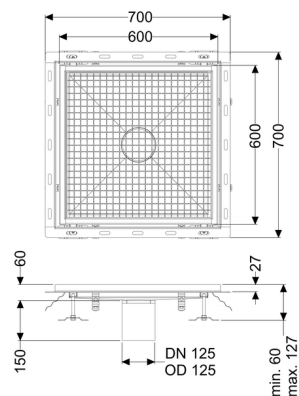

Vasca a pavimento Ferrofix angolare collega. piastrelle, 600x600mm

Informazioni sull'articolo

Cod. Art.: 6360600
GTIN (EAN): 4026092099452
Gruppo di prezzo: 80

Vantaggi

- In acciaio inox particolarmente igienico e ad alta resistenza meccanica
- Può essere combinato in modo variabile con i corpi base adatti

Descrizione

La vasca a pavimento Ferrofix in acciaio inox con uno spessore del materiale di 2,0 mm (mordenzato in soluzione di immersione) è dotato di rialzi rettificati, con pendenza longitudinale e trasversale, piedini per la regolazione dell'altezza e con un bocchettone di uscita in acciaio inox.

Il profilo della canaletta è adatto alle situazioni di posa con alte sollecitazioni termiche. L'angolare di collegamento per piastrelle serve ad evitare la rottura delle piastrelle nell'area del bordo.

Caratteristiche generali:

Larghezza nominale (DN):	125
Diametro esterno (DA):	125

Dimensioni:

Lunghezza:	600 mm
Larghezza:	600 mm
Altezza:	60 mm

Caratteristiche di copertura:

Tipo di copertura:	Griglia
Colore della copertura:	argento
Classe di carico:	L 15 (EN 1253-1)
Blocco:	posato
Materiale del rialzo:	Acciaio inox 14301