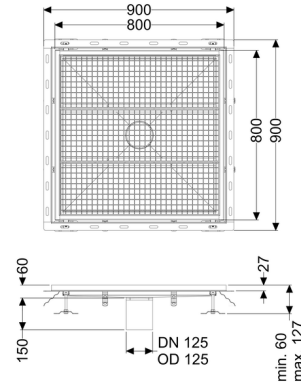

## Vasca a pavimento Ferrofix angolare collega. piastrelle, 800x800mm

### Descrizione

La vasca a pavimento Ferrofix in acciaio inox con uno spessore del materiale di 2,0 mm (mordenzato in soluzione di immersione) è dotato di rialzi rettificati, con pendenza longitudinale e trasversale, piedini per la regolazione dell'altezza e con un bocchettone di uscita in acciaio inox.

### Caratteristiche generali:

Larghezza nominale (DN):	125
Diametro esterno (DA):	125

### Dimensioni:

Lunghezza:	800 mm
Larghezza:	800 mm
Altezza:	60 mm