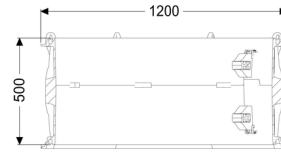

Prolunga 500 mm, modulo del pozzetto LW 1000

Informazioni sull'articolo

Cod. Art.: 680371

GTIN (EAN): 4026092069264

Gruppo di prezzo: 90

Descrizione

Prolunga con gradini di salita per il modulo del pozzetto LW1000

Caratteristiche generali:

Materiale:

Materiale plastico

Colore:

nero