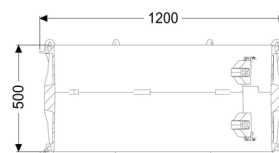

Prolunga 500 mm, modulo del pozzetto LW 1000

Informazioni sull'articolo

Cod. Art.: 680371

GTIN (EAN): 4026092069264

Gruppo di prezzo: 90

Descrizione

Prolunga con gradini di salita per il modulo del pozzetto LW1000

Caratteristiche generali:

Materiale:

Materiale plastico

Colore:

nero