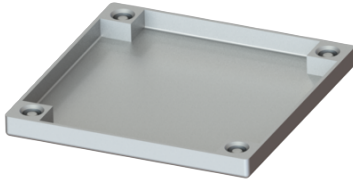

## Griglia piastrellabile, 150x150 mm, L 15

### Descrizione

Griglia piastrellabile adatta agli scarichi Ferrofix, con viti e guarnizione, compatibile con il codice articolo 54910 e 54911

### Caratteristiche di copertura:

Tipo di copertura:	piastra di copertura chiusa
Materiale della copertura :	Acciaio inox
Colore della copertura:	argento
Classe di carico:	L 15 (EN 1253-1)
Lunghezza:	150 mm
Larghezza:	150 mm
Superficie:	piastrellabile