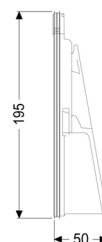

Pezzo inseribile con guarniz. Ø 125/160

Informazioni sull'articolo

Cod. Art.: 70242

GTIN (EAN): 4026092028285

Gruppo di prezzo: 90

Descrizione

Caratteristiche generali:

Larghezza nominale (DN):

125/150

Materiale:

Materiale plastico

Colore:

viola