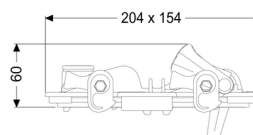

## Coperchio con chiusura Ø 100/110

#### Caratteristiche generali:

Larghezza nominale (DN): 100  
Materiale: Materiale plastico  
Coperchio di chiusura: Chiusura rapida