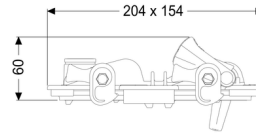

Coperchio con chiusura Ø 100/110

Informazioni sull'articolo

Cod. Art.: 70261
GTIN (EAN): 4026092028315
Gruppo di prezzo: 90

Descrizione

Versione:

Serie: ab 04/2005
Guarnizione: sì

Caratteristiche generali:

Larghezza nominale (DN): 100
Materiale: Materiale plastico
Coperchio di chiusura: Chiusura rapida