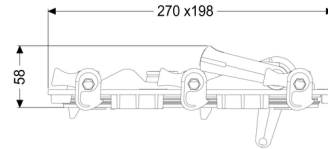

## Coperchio con chiusura Ø 125/160

#### Caratteristiche generali:

Larghezza nominale (DN): 125/150  
Materiale: Materiale plastico  
Colore: arancio  
Coperchio di chiusura: Chiusura rapida