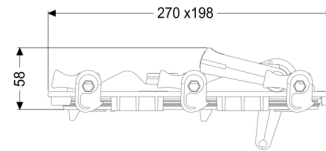

Coperchio con chiusura Ø 125/160

Informazioni sull'articolo

Cod. Art.: 70262
GTIN (EAN): 4026092028322
Gruppo di prezzo: 90

Descrizione

Versione:

Serie: ab 04/2005
Guarnizione: sì

Caratteristiche generali:

Larghezza nominale (DN): 125/150
Materiale: Materiale plastico
Colore: arancio
Coperchio di chiusura: Chiusura rapida