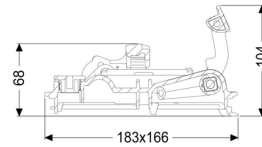

Coperchio chiusura StaufixContr DN90-100

Informazioni sull'articolo

Cod. Art.: 72224

GTIN (EAN): 4026092076941

Gruppo di prezzo: 90

Descrizione

Caratteristiche generali:

Materiale:

Materiale plastico

Colore:

nero