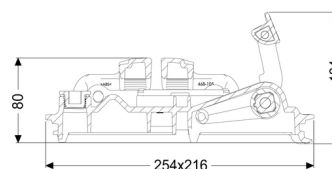

## Coperchio chius StaufixContr DN125-200