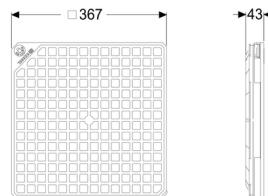

Copertura tenuta acqua superficie nera

Informazioni sull'articolo

Cod. Art.: 830050

GTIN (EAN): 4026092077269

Gruppo di prezzo: 10

Descrizione

Caratteristiche generali:

Materiale:

Materiale plastico

Colore:

nero

Caratteristiche di copertura:

Tipo di copertura:

Piastra di copertura

Lunghezza:

366 mm

Larghezza:

366 mm