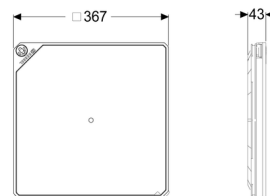

Copertura tenuta acqua superficie piastr

Informazioni sull'articolo

Cod. Art.: 830052

GTIN (EAN): 4026092077276

Gruppo di prezzo: 10

Descrizione

Caratteristiche generali:

Materiale:

Materiale plastico

Colore:

grigio pietra

Caratteristiche di copertura:

Altezza max. del rivestimento:

16 mm

Superficie:

piastrellabile