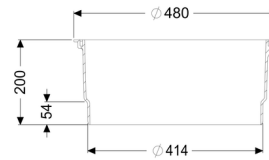

## Prolunga H: 200 mm

### Dimensioni:

Diametro: 480 mm  
Diametro interno (DI): 400