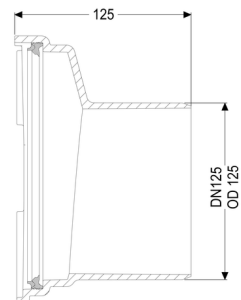

## Staufix Premium Raccordo maschio DN 125