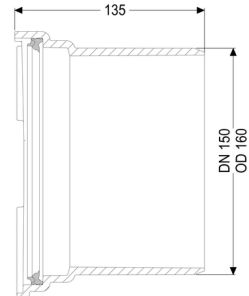

Staufix Premium Raccordo maschio DN 150

Informazioni sull'articolo

Cod. Art.: 83083

GTIN (EAN): 4026092048351

Gruppo di prezzo: 30

Descrizione