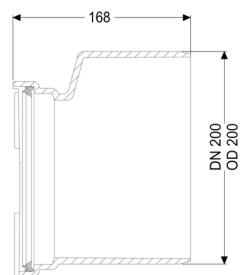

Staufix Premium Raccordo maschio DN 200

Informazioni sull'articolo

Cod. Art.: 83084

GTIN (EAN): 4026092048368

Gruppo di prezzo: 30

Descrizione