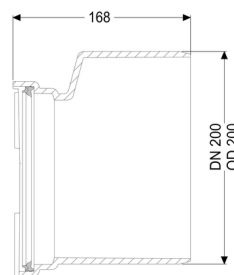

## Staufix Premium Raccordo maschio DN 200