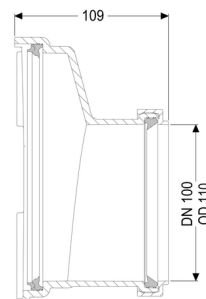

Staufix Premium Raccordo femmina DN 100

Informazioni sull'articolo

Cod. Art.: 83085

GTIN (EAN): 4026092048375

Gruppo di prezzo: 30

Descrizione