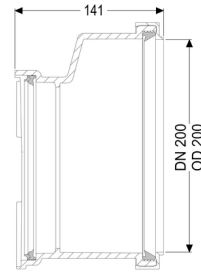

Staufix Premium Raccordo femmina DN 200

Informazioni sull'articolo

Cod. Art.: 83088

GTIN (EAN): 4026092048405

Gruppo di prezzo: 30

Descrizione